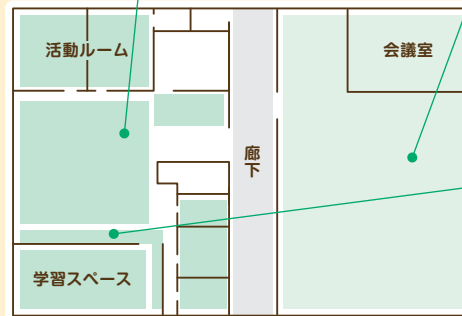

この他の情報も！ホーム
ページ「イベントひろば」

コープこうべ イベントひろば

検索

今月号のいいね!

「玉津のつどい場」 6月16日(日) オープン!

くらしに寄り添い
地域をつなぐ

地域の新たな交流拠点「玉津のつどい場」が
オープンします。講座や会議などに使える
45m²～412m²の複数のレンタルスペース
があり、定期でも単発でも利用できます。関
心のある方はお問い合わせください。

オープン日には
記念イベント
(10時～15時予定)
開催♪

4階

学びのスペース

個人の学習や、少人数で
学び合う場に
*プロジェクター、無料Wi-Fi

会議室・ たまつホール

活動発表や利用者
同士のつながりの
場に
*プロジェクター、
鏡など

*は設備

ライブラリー

読書感想などを
記入し、メッセージ
カードで交流もできる
図書館

1階

キッズスペース

子育て仲間が大切な
時間を過ごせる場に

キッチンスペース

キッチンをレンタルして
カフェやランチを通じた交流を

事業活動スペース

マルシェやイベント
など自由に企画・運営
できる場に

ところ 神戸市西区玉津町小山180-3 ※駐車場あり

問い合わせ 第5地区本部

神戸西いろどリスタジオ 講座体験 参加者募集

レンタルスペースとしてリニューアルした「いろどリスタジオ」では、さまざまな講座を開催中。今回は、真心会空手教室の講座体験会を開きます。見学だけなら申し込み不要です。ぜひ参加してください。

- とき 5月11日(土)、18日(土)、25日(土)
体験15時半～16時半 見学16時半～17時半
- ところ コープデイズ神戸西3階 いろどリスタジオ
- 対象 4歳以上。大人も可
- 定員 各日2人(申込順) ※見学は定員なし
- 参加費 無料
- 申し込み コープデイズ神戸西1階 つどい場カウンター
※5月6日(月・休)受け付け開始
※見学の方は、当日直接いろどリスタジオへ