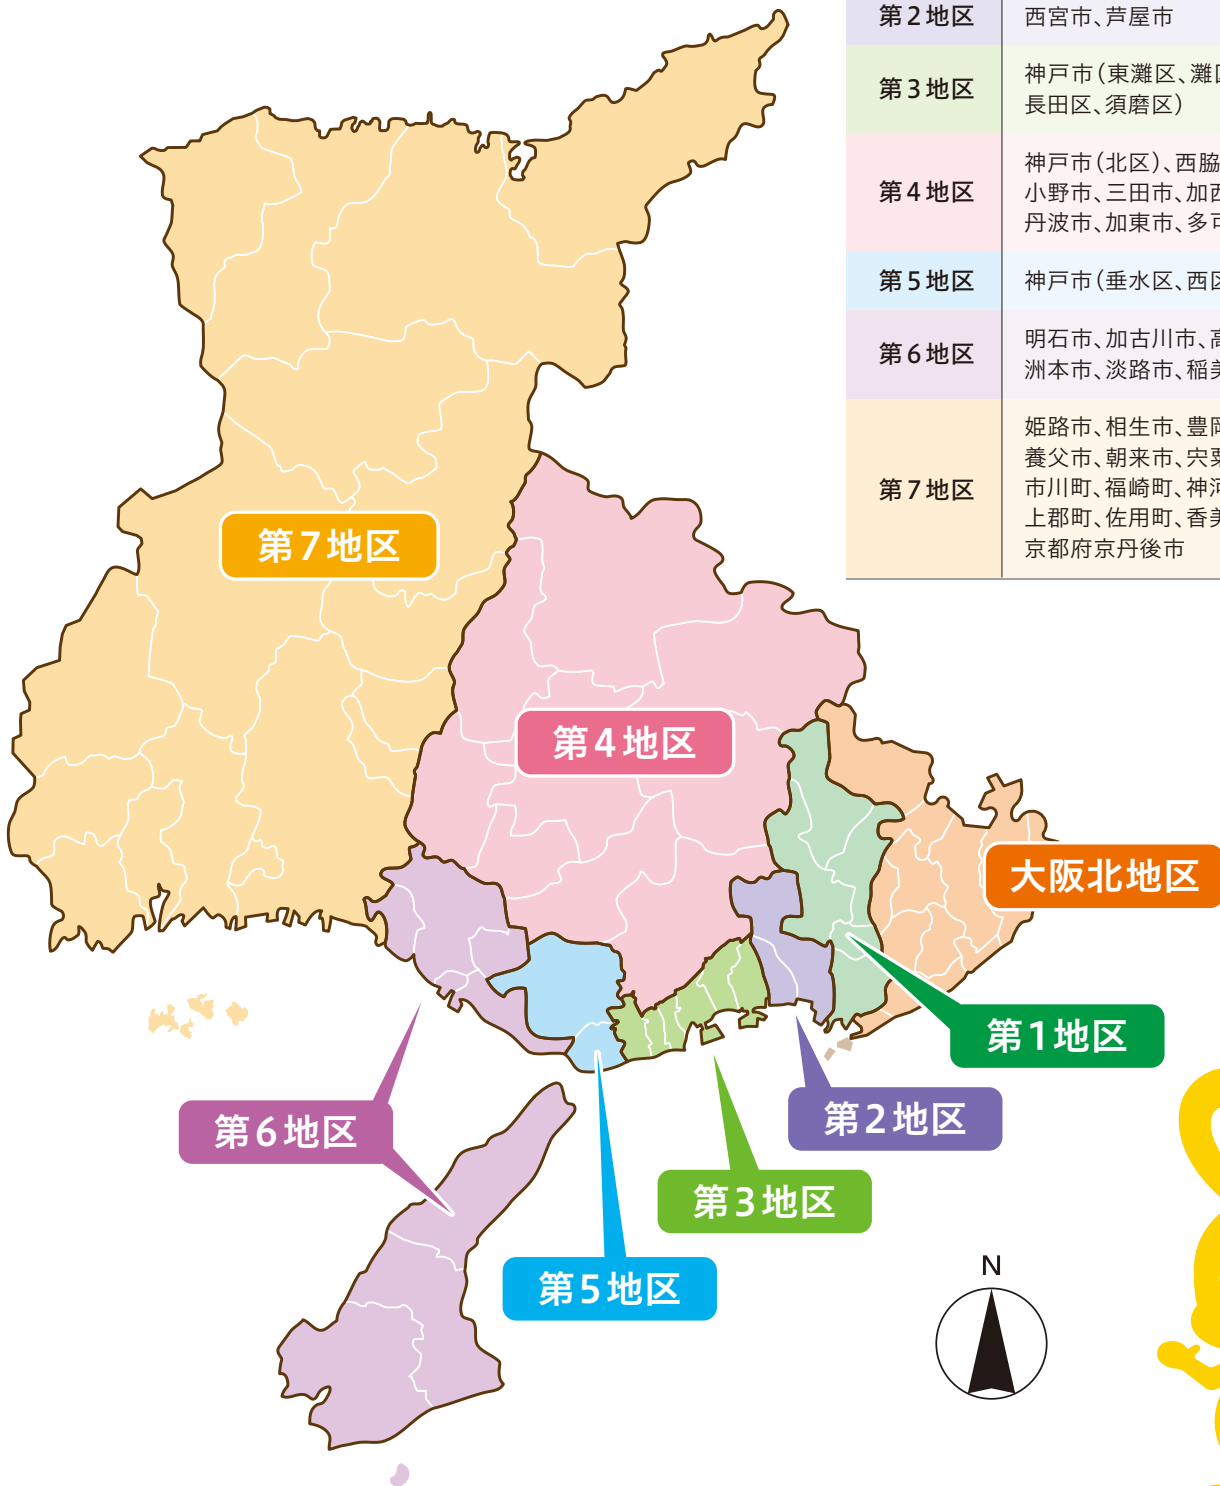

8つの地区について

コープこうべでは、活動エリアを8つに区分し、エリアごとに地区本部を設置しています。各地区本部は、行政や地域団体との連携・協力を強め、地域のニーズをきめ細かく把握し、活動・事業を推進しています。

地区別 活動エリア

大阪北地区	大阪市(西淀川区、東淀川区、淀川区)、豊中市、池田市、吹田市、高槻市、茨木市、箕面市、摂津市、島本町、豊能町、能勢町
第1地区	尼崎市、伊丹市、宝塚市、川西市、猪名川町
第2地区	西宮市、芦屋市
第3地区	神戸市(東灘区、灘区、中央区、兵庫区、長田区、須磨区)
第4地区	神戸市(北区)、西脇市、三木市、小野市、三田市、加西市、丹波篠山市、丹波市、加東市、多可町
第5地区	神戸市(垂水区、西区)
第6地区	明石市、加古川市、高砂市、南あわじ市、洲本市、淡路市、稲美町、播磨町
第7地区	姫路市、相生市、豊岡市、赤穂市、養父市、朝来市、宍粟市、たつの市、市川町、福崎町、神河町、太子町、上郡町、佐用町、香美町、新温泉町、京都府京丹後市