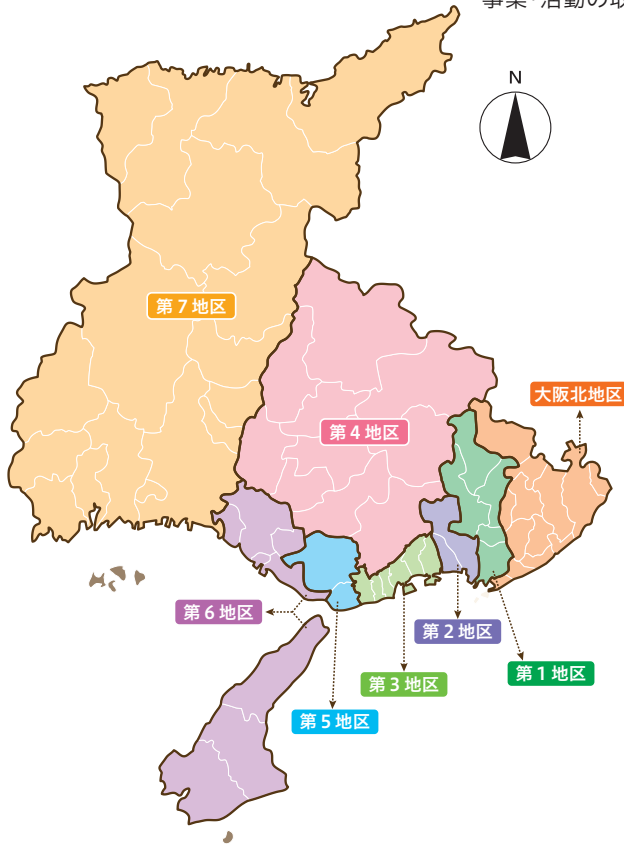

地区別 活動エリア

コープこうべでは、活動エリアを8つに区分し、活動エリアごとに地区本部を設置しています。各地区本部では、地域のニーズをよりきめ細かく把握して事業・活動の取り組みを推進し、行政や地域団体との連携・協力を強めています。

大阪北地区	大阪市(西淀川区、東淀川区、淀川区)、豊中市、池田市、吹田市、高槻市、茨木市、箕面市、摂津市、島本町、豊能町、能勢町
第1地区	尼崎市、伊丹市、宝塚市、川西市、猪名川町
第2地区	西宮市、芦屋市
第3地区	神戸市(東灘区、灘区、兵庫区、長田区、須磨区、中央区)
第4地区	神戸市(北区)、西脇市、三木市、小野市、三田市、加西市、丹波篠山市、丹波市、加東市、多可町
第5地区	神戸市(垂水区、西区)
第6地区	明石市、洲本市、加古川市、高砂市、南あわじ市、淡路市、稲美町、播磨町
第7地区	姫路市、相生市、豊岡市、赤穂市、養父市、朝来市、宍粟市、たつの市、市川町、福崎町、神河町、太子町、上郡町、佐用町、香美町、新温泉町、京都府京丹後市

活動エリアの並びは、全国地方公共団体コード(総務省)順

コープこうべグループの紹介

(株)コープムービング

- 貨物運送事業
- 物流センター構内作業
- 地域担当業務
- 折込チラシセット業務
- 福祉用具レンタル業務など

(株)コープフーズ

- すし、惣菜類、弁当の製造販売
- まいくる・中学校給食などの給食事業

(株)協同食品センター

- 農産品・水産品・畜産品などの加工、盛り付け、包装、販売