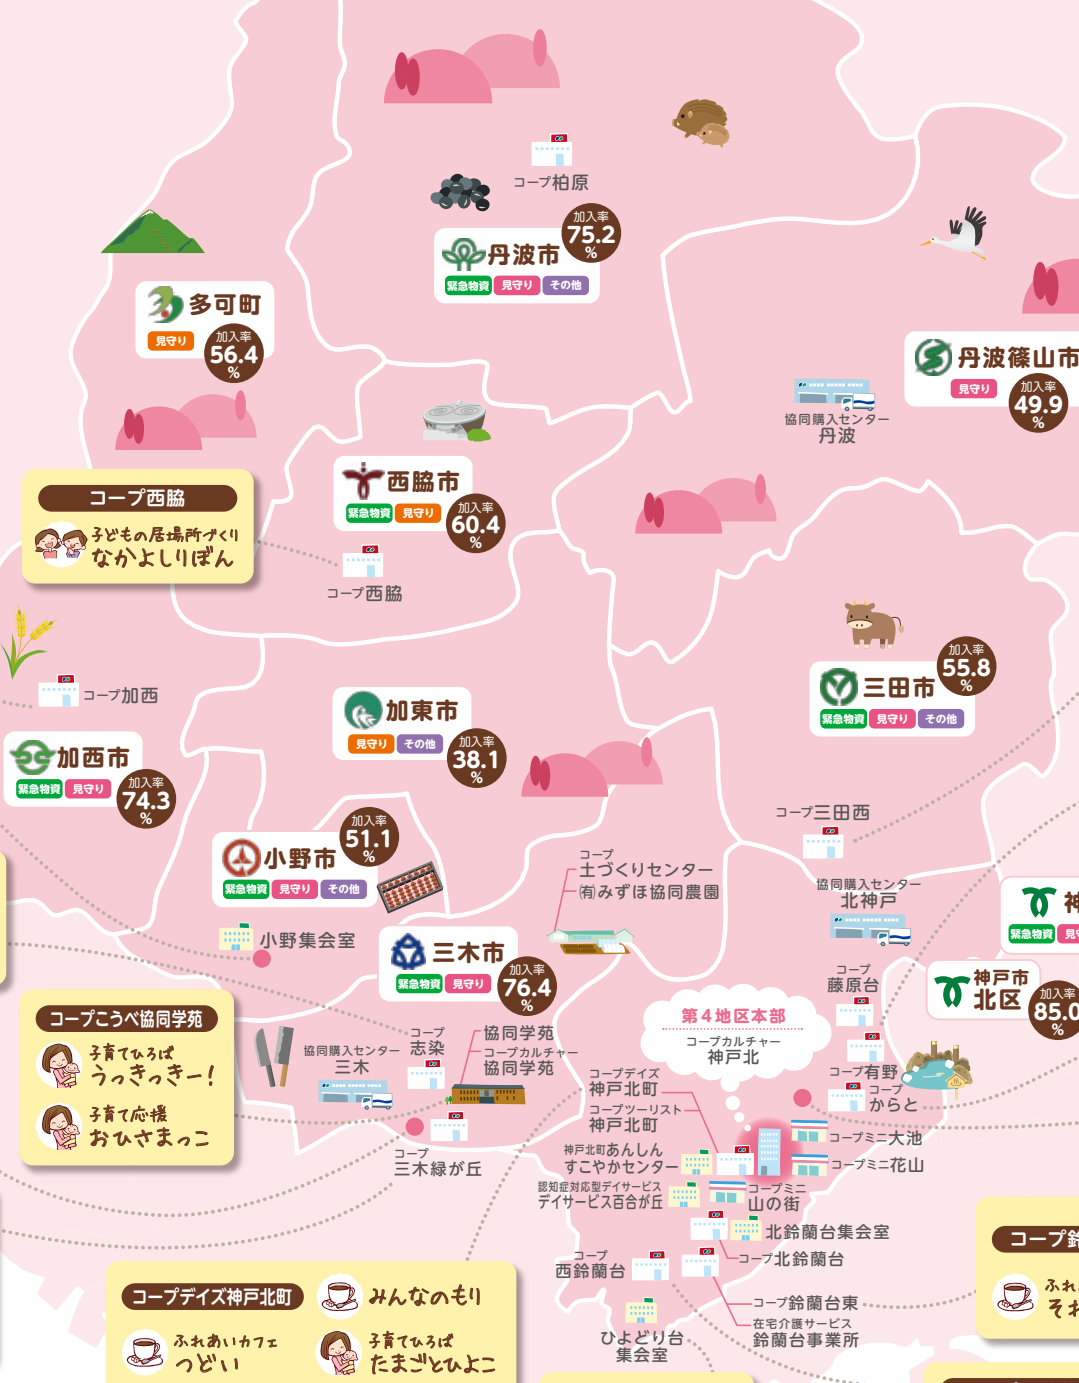

地域で広げる
さまざまな取り組み

第4地区

神戸市北区・三田市・丹波篠山市・
丹波市・西脇市・三木市・小野市・
加西市・加東市・多可町

第4地区本部
☎078-583-4911

コープ加西
ふれあい喫茶
グーケ

加佐 ハートフルプラザ
子育てひろば
ほっぺ
加佐のひろば

育ヶ丘自治会館
いくちゃん
カフェ

コープ志染
子育てひろばほっぺ
コープ志染びっぴ
乙女サロン
針しぎとのつどい
はなみずき

押部谷地域福祉センター
グループ・ミント

コープ三木緑が丘
ふれあいサロン
こぶし
子育て応援
スマイルUP
子育て応援
みどっCO
子育てひろばほっぺ
コープ緑が丘びっぴ

コープこうべ協同学苑
子育てひろば
うっきー！
子育て応援
おひさまっこ

コープデイズ神戸北町
みんなのもり
ふれあいかフェ
つどい
みんなの
ごはん
子育てひろば
たまごびよこ
子育てひろば
ぽんだっこ

ひよどり台集会所
ひよどり子の
ごはん

コープ鈴蘭台東
ふれあい食事の会
グループ箱
ふれあい喫茶
それいゆ
朋の会

コープ西鈴蘭台
ふれあい食事の会
すずらん
子育て応援
Smile

コープからと
ふれあい喫茶
はな

唐櫃地域福祉センター
みんなの楽しい
こども食堂

小部東地域福祉センター
子育てひろば
小部東
のびのびひろば

コープ三田西
ふれあい喫茶
マロニエ
にじいろ
カフェ

コープ有野
喫茶レインボー

2020年4月現在の状況です(世帯加入率:4月末現在)
※各行政区の世帯加入率は加入率と表示

地域包括…地域包括連携協定 **緊急物資**…緊急時における生活物資確保に関する協定締結
見守り…ネットワーク(地域全体で見守り)参加型 **見守り**…高齢者見守りに関する協定締結
生活情報…高齢者の消費生活情報発信に関する協定締結 **その他**…その他の協定

☎…ふれあいサロン等 ☪…ふれあい食事の会等(会食) ☪…子ども食堂・コミュニティ食堂 ☪…ふれあい食事の会等(配食) ☪…子育てひろば等 ☪…その他集いの場