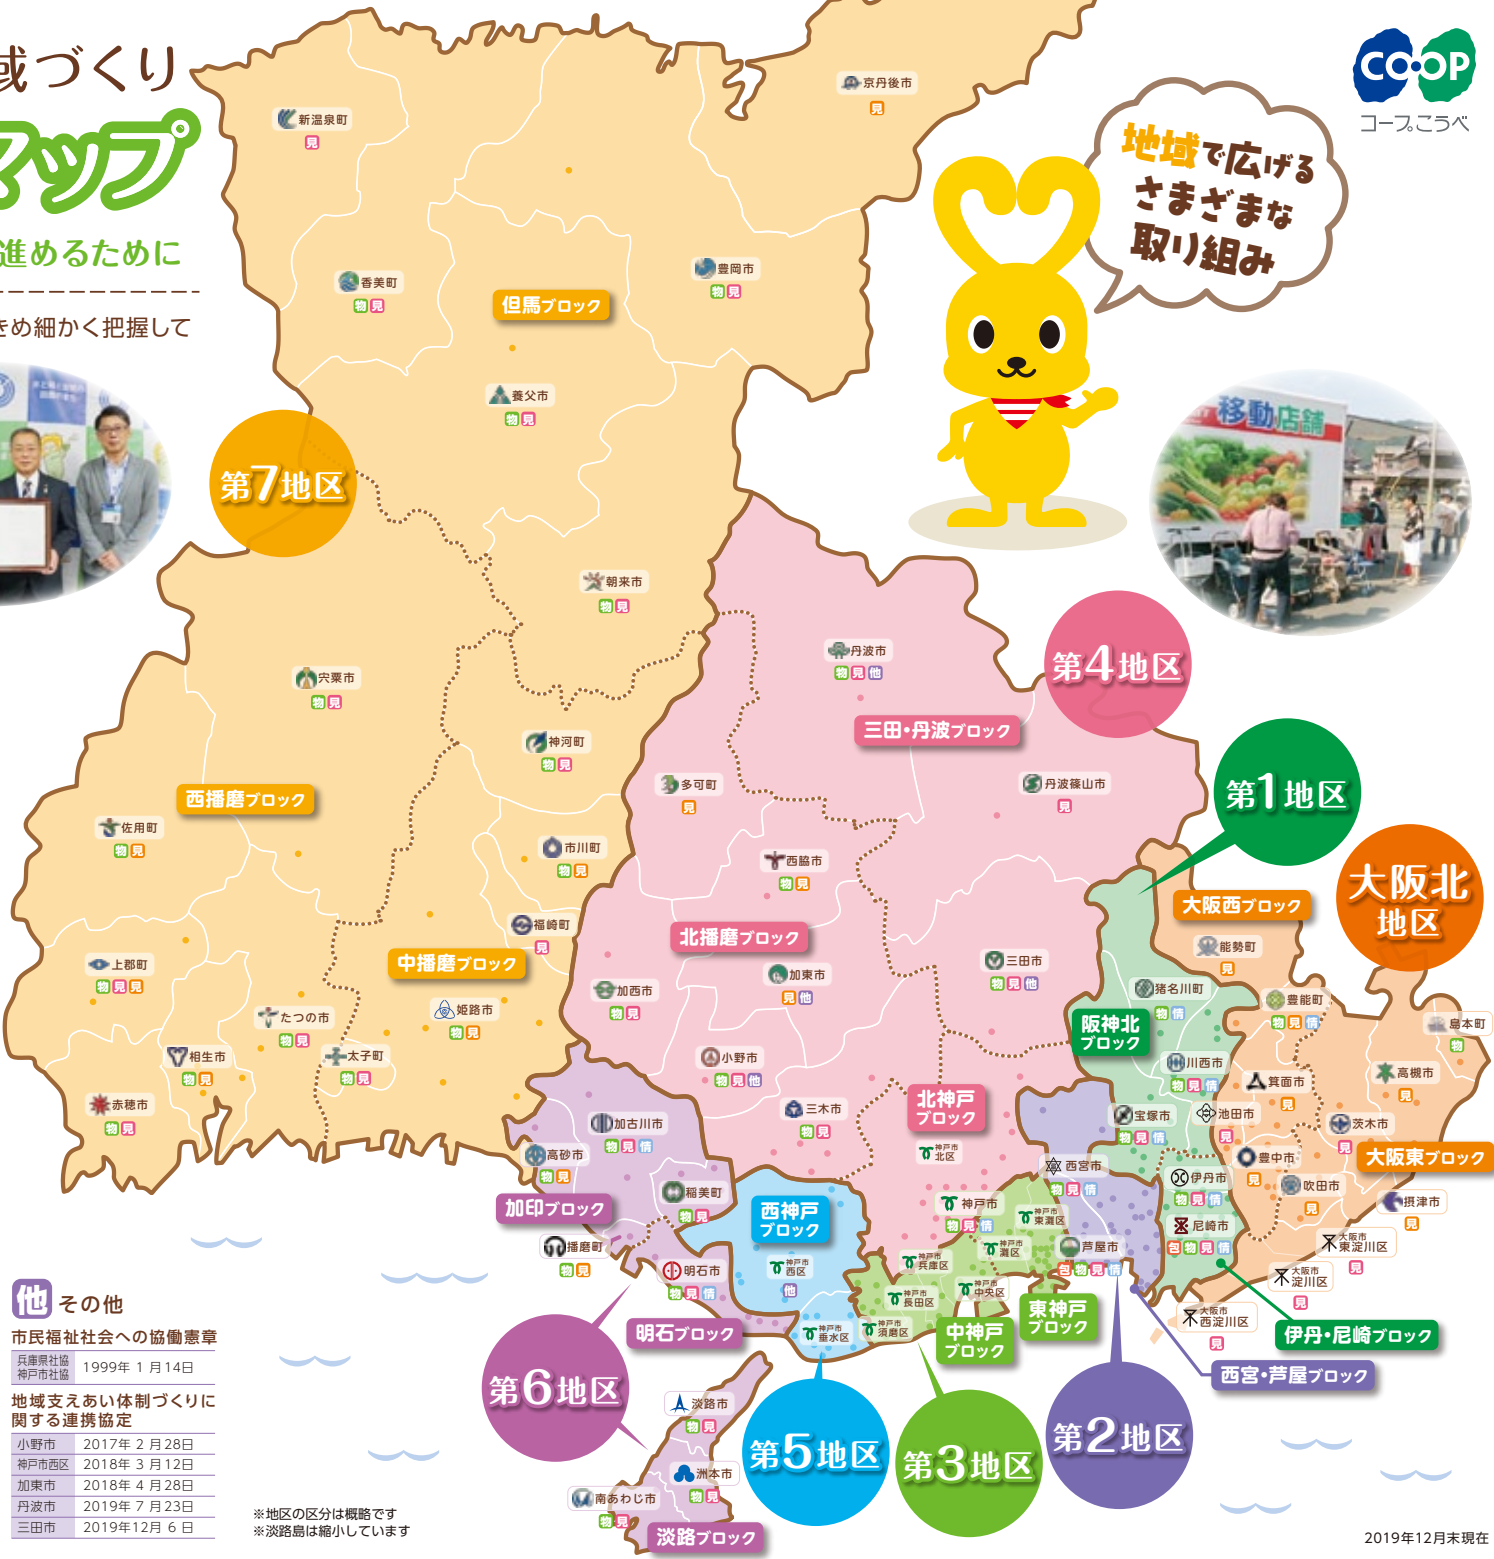

# たすけあいの輪が広がる地域づくり 地域とのつながりマップ

地域の社会的課題・くらしの課題の発掘・解決を進めるために

17ブロック・8地区活動本部のエリア体制で、地域のニーズをよりきめ細かく把握して  
事業・活動の取組みを推進し、行政や地域諸団体との  
連携・協力を強めます。

**情** 高齢者の消費生活情報啓発に関する協定

|      |               |
|------|---------------|
| 明石市  | 2015年 10月 27日 |
| 加古川市 | 2019年 10月 18日 |
| 豊能町  |               |
| 猪名川町 | 2019年 11月 15日 |
| 川西市  |               |

**他** その他

市民福祉社会への協働憲章

|                     |              |
|---------------------|--------------|
| 兵庫県社協               | 1999年 1月 14日 |
| 神戸市社協               |              |
| 地域支えあい体制づくりに関する連携協定 |              |
| 神戸市西区               | 2017年 2月 28日 |
| 神戸市                 | 2018年 3月 12日 |
| 加東市                 | 2018年 4月 28日 |
| 丹波市                 | 2019年 7月 23日 |
| 三田市                 | 2019年 12月 6日 |

※地区の区分は概略です  
※淡路島は縮小しています

地域で広げる  
さまざまな  
取り組み