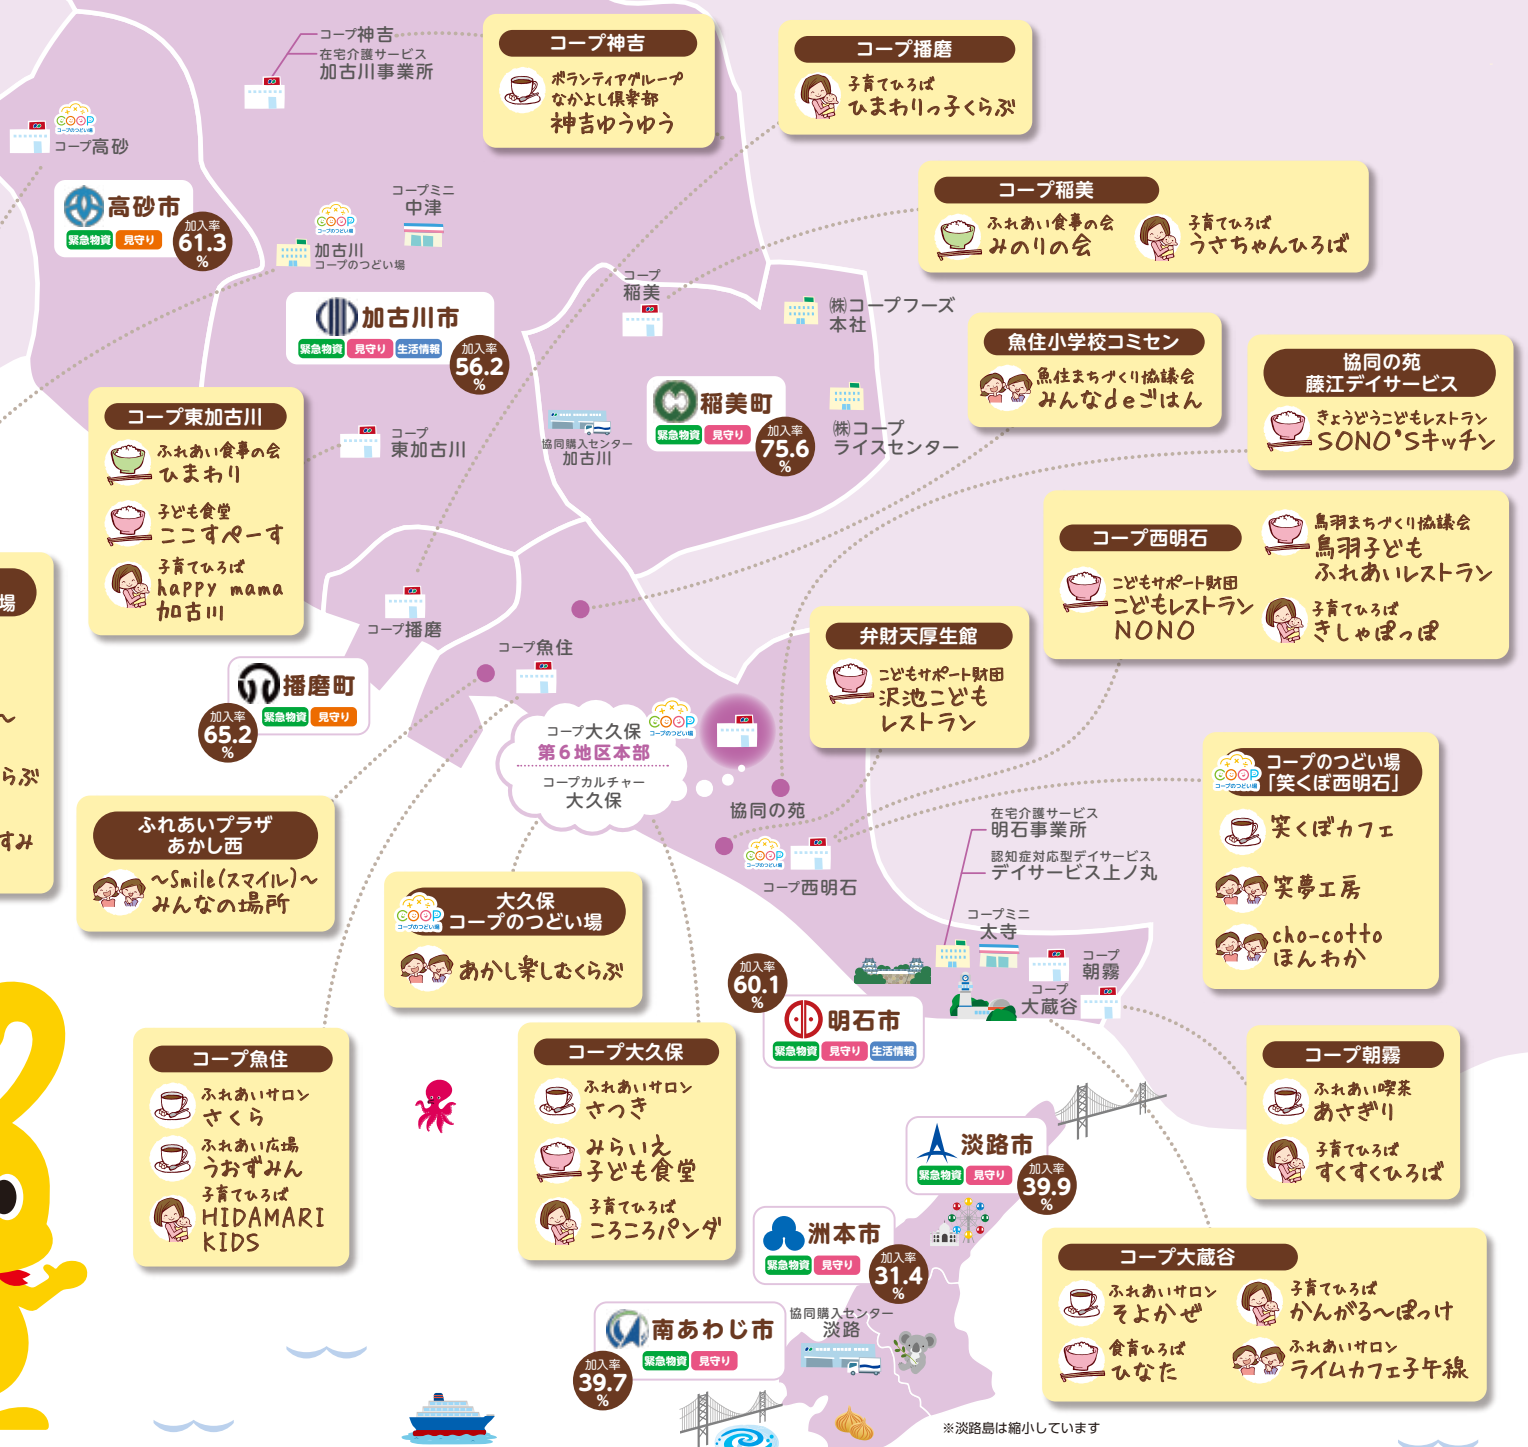

☕ …ふれあいサロン等  
🍲 …ふれあい食事の会等(会食)  
🍽️ …子ども食堂・コミュニティ食堂  
🍴 …ふれあい食事の会等(配食)  
👩 …子育てひろば等  
👥 …その他集いの場

地域で広げる  
さまざまな取り組み

# 第6地区

明石市・加古川市・高砂市・  
稲美町・播磨町・淡路市・  
洲本市・南あわじ市

第6地区本部  
☎078-935-7180

2020年4月現在の状況です(世帯加入率:4月末現在)  
※各行政区の世帯加入率は加入率と表示

地域包括 …地域包括連携協定  
緊急物資 …緊急時における生活物資確保に関する協定締結  
見守り …ネットワーク(地域全体で見守る)参加型  
見守り …高齢者見守りに関する協定締結  
生活情報 …高齢者の消費生活情報発信に関する協定締結  
その他 …その他の協定

☕ …ふれあいサロン等  
🍲 …ふれあい食事の会等(会食)  
👶 …子ども食堂・コミュニティ食堂  
🍽️ …ふれあい食事の会等(配食)  
👩 …子育てひろば等  
👥 …その他集いの場

※淡路島は縮小しています

地域で広げる  
さまざまな取り組み